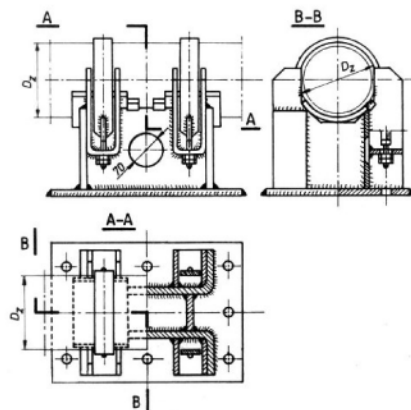

Instalacje

SKŁADY „KROPELEK”

SKŁADY „PECEFAŁ”

SKŁADY „ŻELIWIARZ”

4. 1209. I. CENNIK PODSTAWOWY SIECI CIEPŁOWNICZE ZAMOCOWANIA STAŁE POZIOME KER-75/8.10

EDYCJA I 2013. STAN NA DZIEŃ 2013.12.01

Zamocowania stałe poziome KER-75/8.10

Zamocowania te są przeznaczone dla poziomych rurociągów energetycznych unieruchomionych w miejscach zamocowań. Dla tego typu zamocowań dopuszcza się stosowanie w zakresie średnic zewnętrznych rurociągu od 76,1 mm do 508,0 mm i maksymalnej temperatury czynnika do 823K /550°C/.

Dla zamocowań ustalających rozróżnia się wykonania la temperatur czynnika do 573K /300°C/, do 723K /450°C/ oraz o 823K /550°C/.

INFORMACJE TECHNICZNE ORAZ WYCENY INWESTYCYJNE U NASZYCH DORADCÓW

USŁUGI

TRANSPORTOWE

TAŚMY I FOLIE BUDOWLANE

TAŚMY I FOLIE OPAKOWANIOWE

MATERIAŁY IZOLUJĄCE I USZCZELNIAJĄCE

SYSTEMY DOCIEPLEŃ BUDYNKÓW

BEZPIECZEŃSTWO I HIGIENA PRACY

Chemia

Instalacje:
kontakt bezpośredni: +48 605 227 040
magazyn dla dostaw 111I: ul. Kościuszki 227, 40-600 Katowice
biuro@orangeseven.pl
magazyn dla dostaw 114I: ul. Handlowa 2, 41-807 Zabrze
biuro@orangeseven.pl

Chemia:
kontakt bezpośredni: +48 605 227 040
magazyn dla dostaw 111C: ul. Śląska 88, 40-742 Katowice
biuro@orangeseven.pl
magazyn dla dostaw 114C: ul. Handlowa 2, 41-807 Zabrze
biuro@orangeseven.pl

Kropelek:
kontakt bezpośredni: +48 505 657 795
magazyn dla dostaw 114SIW: ul. Handlowa 2, 41-807 Zabrze
sklad.kropelek.zabrze@orangeseven.pl
Peccefał:
kontakt bezpośredni: +48 505 657 795
magazyn dla dostaw 114SID: ul. Cegielnia Murcki 5, 40-749 Katowice
sklad.pecefal.zabrze@orangeseven.pl
Żeliwiarz:
kontakt bezpośredni: +48 505 657 795
magazyn dla dostaw 111SID: ul. Cegielnia Murcki 5, 40-749 Katowice
sklad.zeliwiarz.katowice@orangeseven.pl

Adres do korespondencji i fakturowania: Orange Seven, ul. Opolskiego 1/21, 41-500 Chorzów